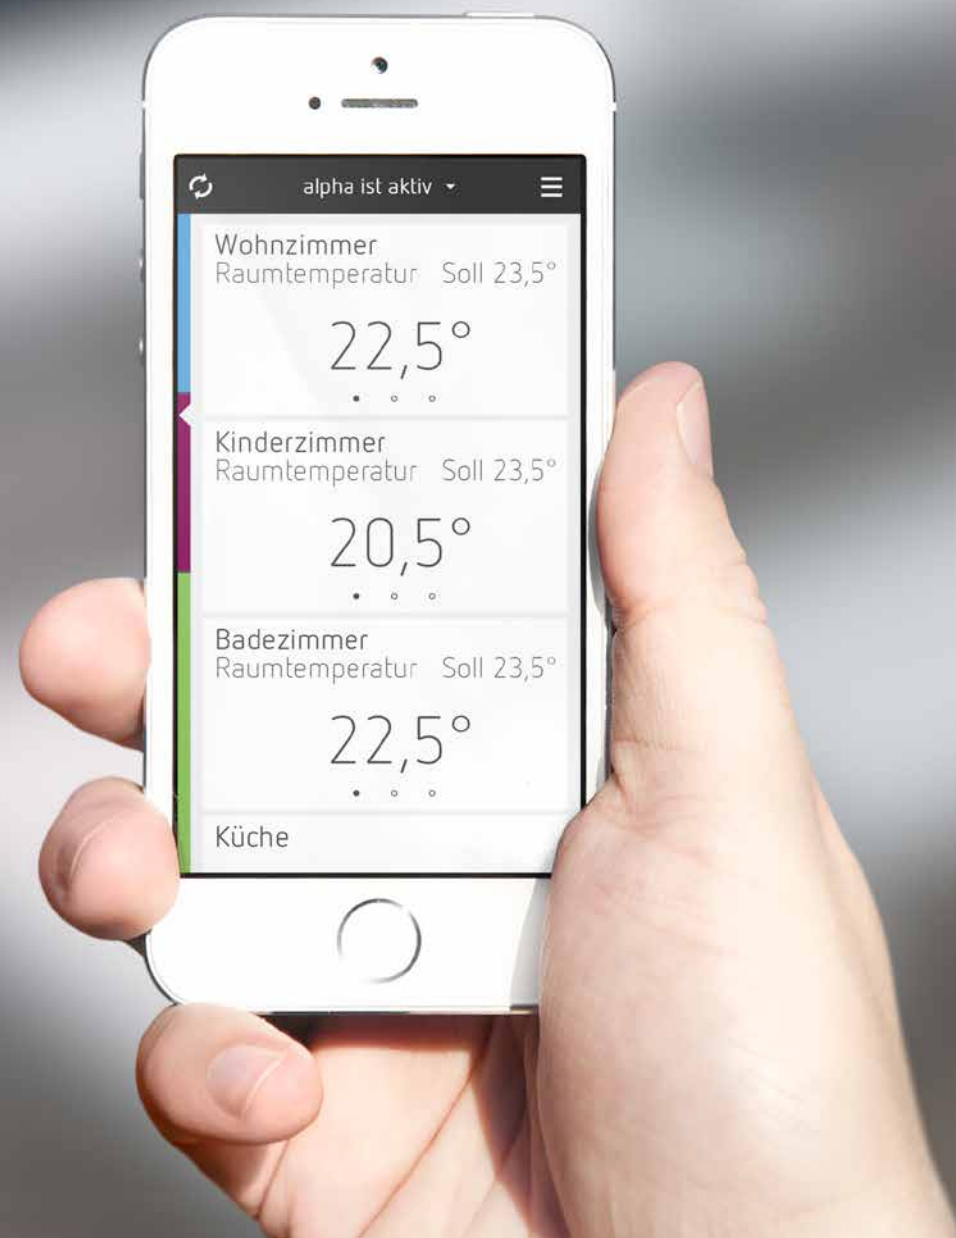

alphaEOS

SMART BUSINESS

Weder durchheizen noch frieren!

Die vorausschauende Heizungssteuerung für Ihr Studio

Ein Dilemma, das Sie nur zu gut kennen ...

Die Heizung, das ungeliebte Thema: Irgendjemand muss sich in der kalten Jahreszeit – also von Herbst bis Frühling – darum kümmern, dass sie abends runter- und morgens wieder aufgedreht wird. Das bedeutet auch: lange bleiben und früher kommen. Oder eben durchheizen, was allerdings erhebliche Mehrkosten verursacht.

Geht das nicht komfortabler? Und intelligenter?

Sie treffen mit Ihren Kollegen ein – und es ist warm

Dank unserer vorausschauenden Heizungssteuerung kommen Sie in Ihrem Studio an ... und es ist warm. Über unsere Smartphone- und Tablet-App teilen Sie Ihrer Heizung einfach mit, wann Ihre Bürozeiten starten und enden. Eine individuelle Einstellung für unterschiedliche Tage ist selbstverständlich vorgesehen. Und auch spontane Ausnahmen sind problemlos möglich. Wenn Sie einmal länger bleiben oder ein Wochenend-Einsatz ansteht, genügt ein Klick: Ihre Heizung weiß dann Bescheid und reagiert sofort.