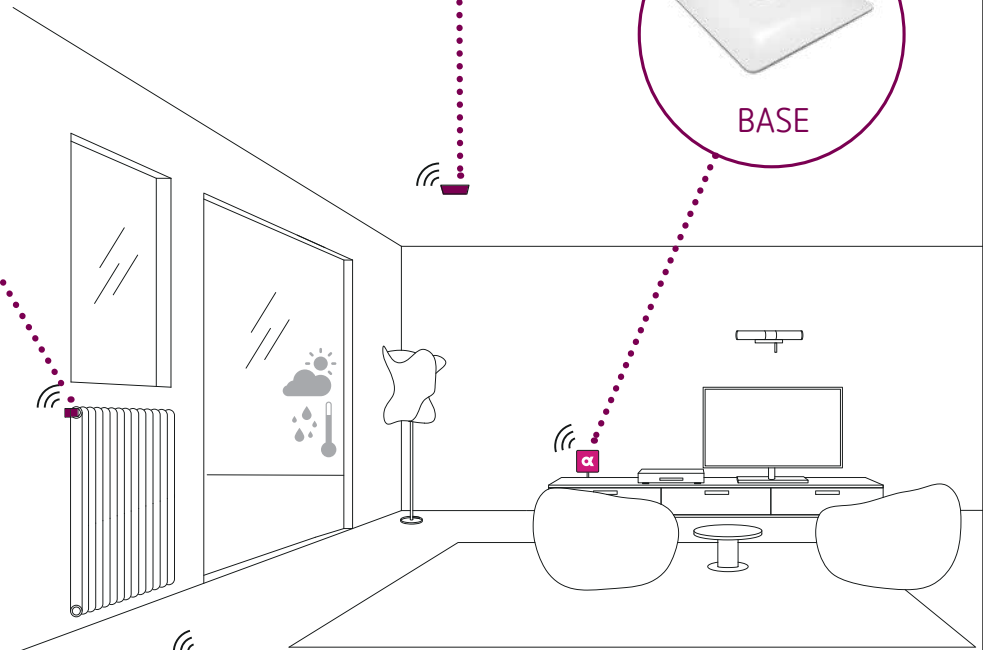

CLEAN

Keine Kabel, kein Eingriff ins eigentliche Heizsystem: Alle Komponenten werden per „Plug and Play“ verbunden und es muss nichts programmiert werden. Bei Umzug nehmen Sie das ganze System einfach mit.

Bei Heizkörpern werden die Thermostatköpfe durch elektronische Stellantriebe ersetzt, bei Fußbodenheizungen durch ein intelligentes Steuergerät, um die Wärmezufuhr in jedem Raum optimal zu regulieren.

FLOOR

APP

Über die App werden An- und Abwesenheits- und Schlafenszeiten eingegeben und für jeden Raum die Wunschtemperaturen für diese Phasen. Sie sendet auch Hinweise, wenn ein Raum gelüftet werden sollte oder einen Alarm bei Rauchentwicklung oder Wasserschaden.